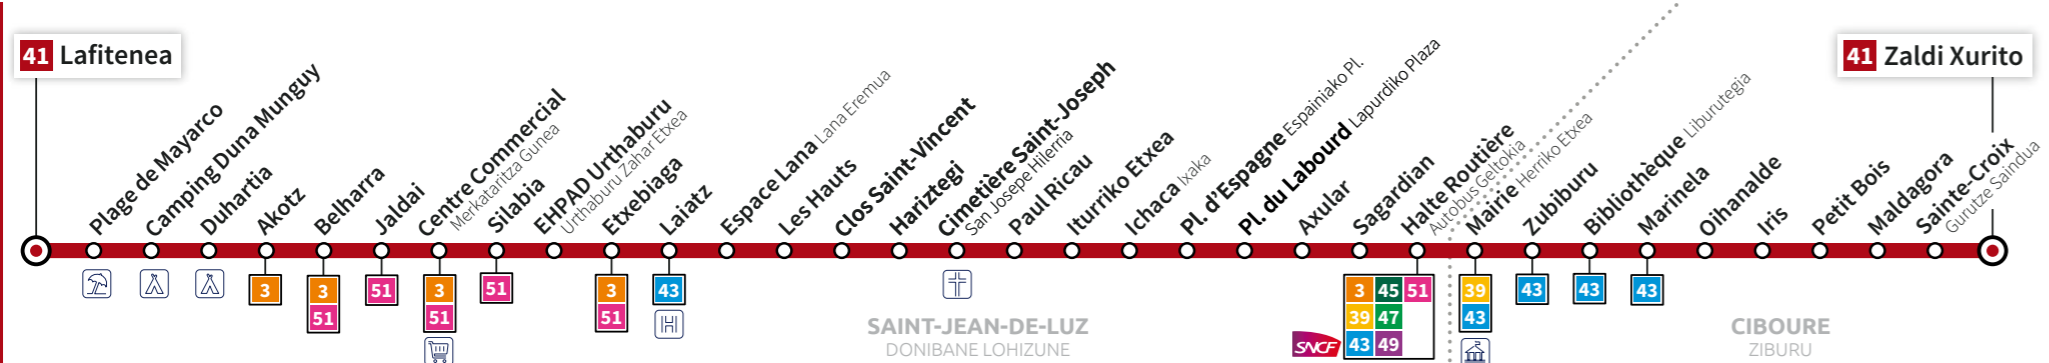

Dimanches et Jours Fériés / Igandetan eta besta egunetan

Lafitenea	-	10:50	-	14:40	-	18:30
Belharra	09:00	10:55	12:40	14:45	16:30	18:35
Centre Commercial / Merkataritza Gunea	09:03	10:58	12:43	14:48	16:33	18:38
EHPAD Urthaburu / Uthaburu Zahar Etxea	09:06	11:01	12:46	14:51	16:36	18:41
Laiatz	09:10	11:05	12:50	14:55	16:40	18:45
Clos Saint-Vincent	09:13	11:08	12:53	14:58	16:43	18:48
Cimetière S' Joseph / San Josepe Hilerria	09:14	11:09	12:54	14:59	16:44	18:49
Place d'Espagne / Espainiako Plaza	09:20	11:15	13:00	15:05	16:50	18:55
Place du Labourd / Lapurdiko Plaza	09:21	11:16	13:01	15:06	16:51	18:56
Sagardian	09:24	11:19	13:04	15:09	16:54	18:59
Halte Routière / Autobus Geltokia	09:30	11:25	13:10	15:15	17:00	19:05
Zubiburu	09:37	11:32	13:17	15:22	17:07	19:12
Marinela	09:39	11:34	13:19	15:24	17:09	19:14
Iris	09:41	11:36	13:21	15:26	17:11	19:16
Zaldi Xurito	09:45	11:40	13:25	15:30	17:15	19:20

CIBOURE
ZALDI XURITO
ZIBURU

SAINT-JEAN-DE-LUZ
LAFITENEA
DONIBANE LOHIZUNE

Ligne
Linea
41

HEGOBUS

Réseau de Transports de la Communauté d'Agglomération Pays Basque
Euskal Hirigune Elkargoko Garraio sarea

www.hegobus.com

VERS ZALDI XURITO

Consultez l'intégralité des horaires de la ligne sur / Linearen ordutegi osoa ikus ezazu ondoko webgunean
www.hegobus.com

Le réseau Hégobus ne circule pas le 1er Mai.
Maiatzaren 1ean Hégobus sarea ez da ibiliko.

Du 30 août 2021 au 1er juillet 2022

2021eko agorrilaren 30etik
2022ko uztailaren 1era

transdev
URBAIN PAYS BASQUE

TXIK TXAK
Le bus
du Pays Basque