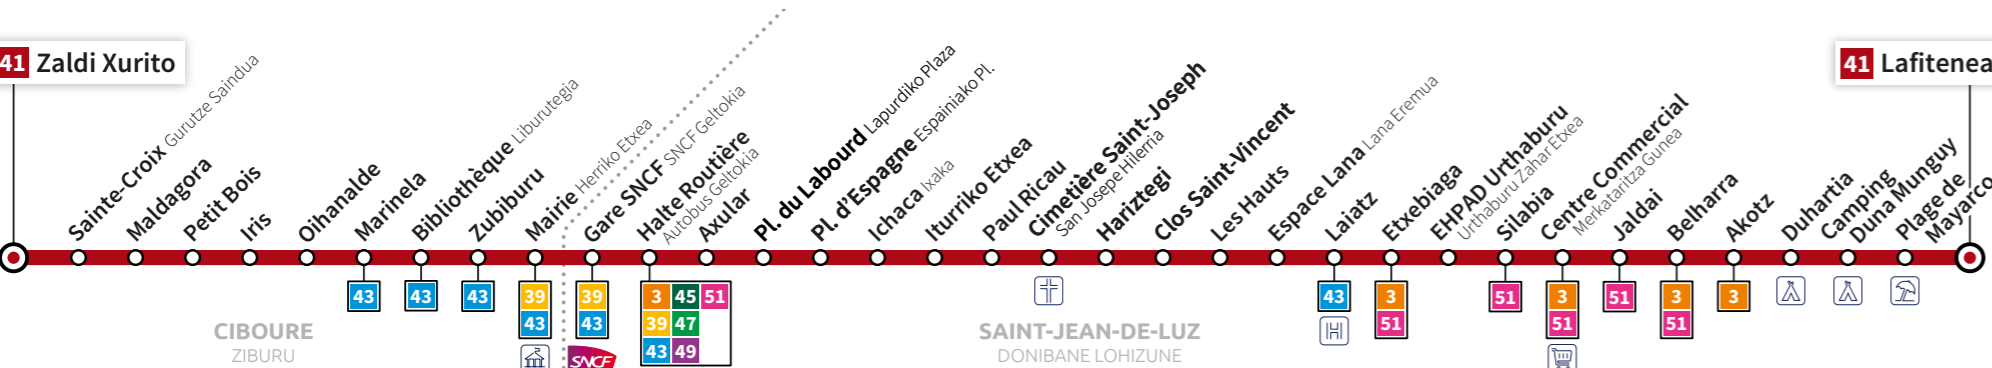

Dimanches et Jours Fériés / Igandetan eta besta egunetan

Zaldi Xurito	10:00 11:55 13:50 15:45 17:40 19:35
Iris	10:04 11:59 13:54 15:49 17:44 19:39
Marinela	10:06 12:01 13:56 15:51 17:46 19:41
Zubiburu	10:08 12:03 13:58 15:53 17:48 19:43
Halte Routière / Autobus Geltokia	10:15 12:10 14:05 16:00 17:55 19:50
Place du Labourd # Lapurdiko Plaza	10:19 12:14 14:09 16:04 17:59 19:54
Place d'Espagne / Espainiako Plaza	10:20 12:15 14:10 16:05 18:00 19:55
Cimetière S' Joseph / San Josepe Hilerria	10:25 12:20 14:15 16:10 18:05 20:00
Clos Saint-Vincent	10:27 12:22 14:17 16:12 18:07 20:02
Laiatz	10:29 12:24 14:19 16:14 18:09 20:04
EHPAD Urthaburu / Uthaburu Zahar Etxea	10:32 12:27 14:22 16:17 18:12 20:07
Centre Commercial / Merkataritza Gunea	10:34 12:29 14:24 16:19 18:14 20:09
Belharra	10:38 12:33 14:28 16:23 18:18 20:13
Lafitenea	10:43 - 14:33 - 18:23 20:18

* Courses également accessibles aux scolaires sur présentation de leur abonnement scolaire Hegobus.
* Ikasleek ibialdia egin dezakete beren eskolako Hegobus abonamendua erakutsiz.

- **5312-1** Dessert «Chantaco LP Arrue» à 8:15.
  "Xantako Arrue LP" geldilekuan gelditzen da 8:15etan.
- **4306-4** Dessert «Chantaco LP Arrue» à 17:10.
  "Xantako Arrue LP" geldilekuan gelditzen da 17:10etan.

Consultez l'intégralité des horaires de la ligne sur / Linearen ordutegi osoa ikus ezazu ondoko webgunean
www.hegobus.com

Le réseau Hegobus ne circule pas le 1er Mai.
Maiatzaren 1ean Hegobus sarea ez da ibiliko.