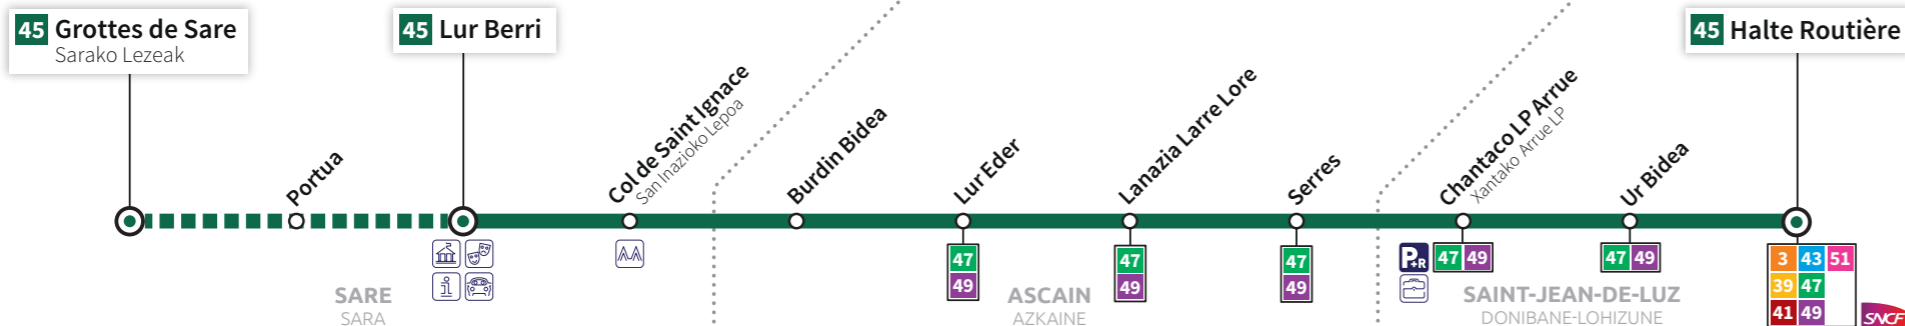

Dimanches et Jours Fériés / Igandetan eta besta egunetan

Grottes de Sare / Sarako Lezeak	10:00	15:00	17:15
Portua	10:12	15:12	17:27
Lur Berri	10:15	15:15	17:30
Col de Saint Ignace / San Inazioko Lepoa	10:23	15:23	17:38
Burdin Bidea	10:31	15:31	17:46
Lur Eder	10:33	15:33	17:48
Lanazia Larre Lore	10:34	15:34	17:49
Serres	10:35	15:35	17:50
Chantaco LP Arrue / Xantako Arrue LP	10:38	15:38	17:53
Ur Bidea	10:41	15:41	17:56
Halte Routière / Autobus Geltokia	10:45	15:45	18:00

5252-1 : La course de 7h30 ne circule pas le samedi. / Goizeko 7:30tako bidaia ez da ibiltzen larunbatetan.

Desserte des Grottes de Sare et de l'arrêt Portua du 31 août au 1er novembre 2020 et à compter du 12 avril 2021
Sarako Lezeak eta Portua guneeetan geldialdia 2020ko agorrilaren 31tik azaroaren 1era eta 2021eko apirilaren 12tik aitzina

* Courses également accessibles aux scolaires, du lundi au vendredi en période scolaire sur présentation de leur abonnement scolaire Hegobus.
* Ikasleek ibilaldia egin dezakete astelehenetik ostiralera eskola denboraldietan, beren eskolako abonamendua erakutsiz.

Le réseau Hegobus ne circule pas le 1er Mai. Maïatzaren 1ean Hegobus sarea ez da ibiliko.