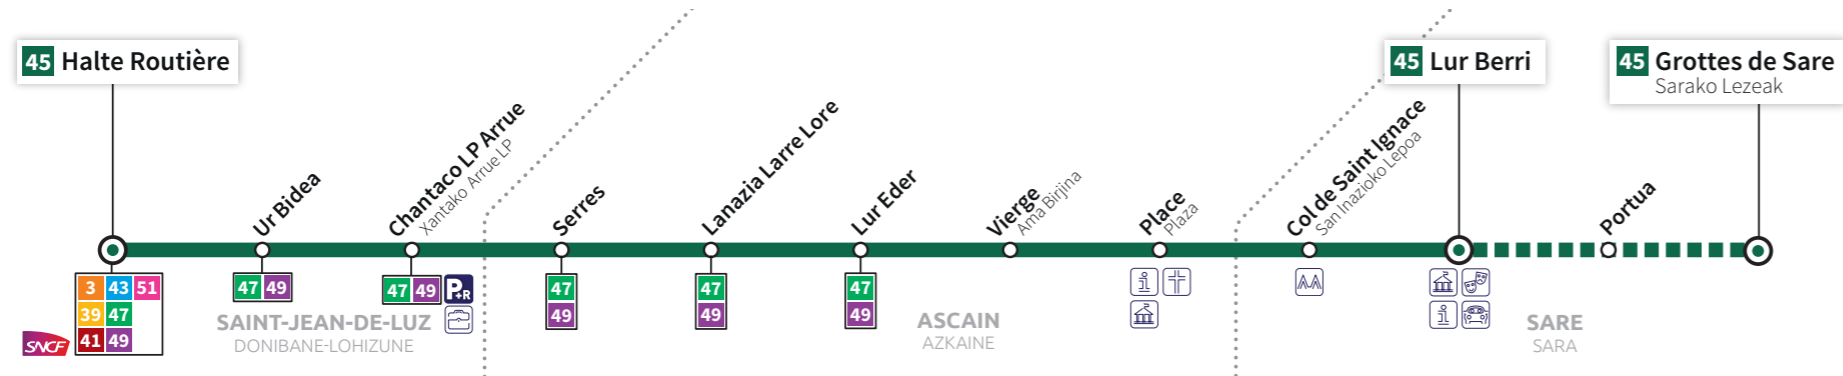

SAINT-JEAN-DE-LUZ  
**HALTE ROUTIÈRE** ⇨ **ASCAIN SARE**

DONIBANE LOHIZUNE  
AUTOBUS GELTOKIA ⇨ AZKAINE SARA

Ligne  
Linea  
**45**

**HEGOBUS**

Réseau de Transports de la Communauté d'Agglomération Pays Basque  
Euskal Hirigune Elkargoko Garraio sarea

[www.hegobus.com](http://www.hegobus.com)

Desserte des Grottes de Sare et de l'arrêt Portua du 31 août au 1<sup>er</sup> novembre 2020 et à compter du 12 avril 2021  
Sarako Lezeak eta Portua guneeetan geldialdia 2020ko agorriaren 31tik azaroaren 1era eta 2021eko apirilaren 12tik aitzina

Le réseau Hegobus ne circule pas le 1<sup>er</sup> Mai.  
Maiatzaren 1ean Hegobus sarea ez da ibiliko.

Du 31 août 2020 au 2 juillet 2021

2020ko abuztuaren 31tik  
2021ko uztailaren 2ra

VERS GROTTES DE SARE

Lundi à Samedi / Astelehenetik larunbatara

n° courses scolaires / eskola bidaia zk. *		5252-1							
SARE SARA	Grottes de Sare / Sarako Lezeak	-	-	10:00	12:00	14:45	16:35	-	
	Portua	-	-	10:12	12:12	14:57	16:47	-	
	Lur Berri	07:30	08:00	10:15	12:15	15:00	16:50	18:00	
ASCAIN AZKAINE	Col de Saint Ignace / San Inazioko Lepoa	07:38	08:08	10:23	12:23	15:08	16:58	18:08	
	Burdin Bidea	07:46	08:16	10:31	12:31	15:16	17:06	18:16	
	Lur Eder	07:48	08:18	10:33	12:33	15:18	17:08	18:18	
	Lanazia Larre Lore	07:49	08:19	10:34	12:34	15:19	17:09	18:19	
SAINT-JEAN-DE-LUZ DONIBANE LOHIZUNE	Serres	07:50	08:20	10:35	12:35	15:20	17:10	18:20	
	Chantaco LP Arrue / Xantako Arrue LP	07:53	08:23	10:38	12:38	15:23	17:13	18:23	
	Ur Bidea	07:56	08:26	10:41	12:41	15:26	17:16	18:26	
	Halte Routière / Autobus Geltokia	08:00	08:30	10:45	12:45	15:30	17:20	18:30	