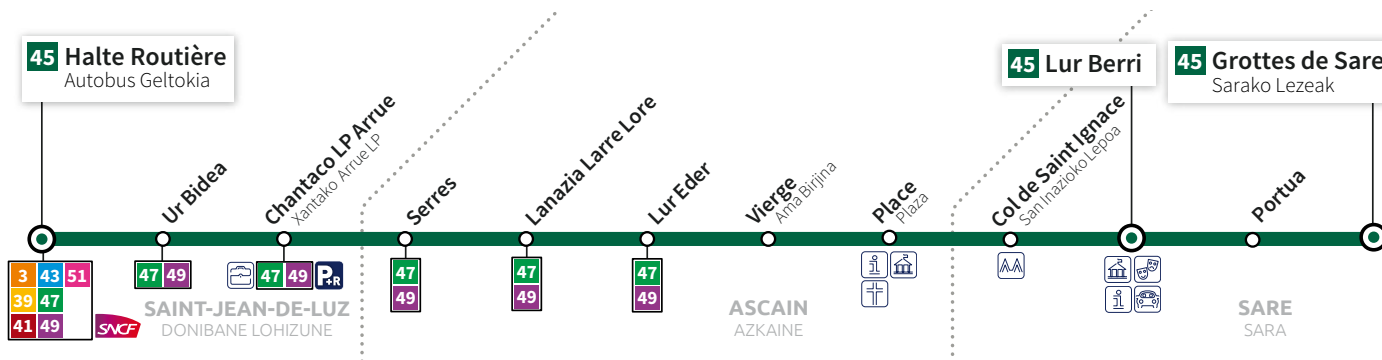

Tous les jours y compris les jours fériés / Egunero eta besta egunetan

SAINT-JEAN-DE-LUZ DONIBANE LOHIZUNE	Halte Routière / Autobus Geltokia	07:55	09:00	10:00	11:00	12:05	13:05	14:00	15:00	16:05	17:20	18:00
	Ur Bidea	07:58	09:03	10:03	11:03	12:08	13:08	14:03	15:03	16:08	17:23	18:03
	Chantaco LP Arrue / Xantako Arrue LP	08:02	09:07	10:07	11:07	12:12	13:12	14:07	15:07	16:12	17:35	18:20
ASCAIN AZKAINE	Serres	08:04	09:09	10:09	11:09	12:14	13:14	14:09	15:09	16:14	17:37	18:22
	Lanazia Larre Lore	08:05	09:10	10:10	11:10	12:15	13:15	14:10	15:10	16:15	17:38	18:24
	Lur Eder	08:07	09:12	10:12	11:12	12:17	13:17	14:12	15:12	16:17	17:40	18:26
	Vierge / Ama Birjina	08:08	09:13	10:13	11:13	12:18	13:18	14:13	15:13	16:18	17:41	18:27
	Place / Plaza	08:09	09:14	10:14	11:14	12:19	13:19	14:14	15:14	16:19	17:42	18:28
SARE SARA	Col de Saint Ignace / San Inazioko Lepoa	08:16	09:21	10:21	11:21	12:30	13:30	14:21	15:21	16:30	17:49	18:35
	Lur Berri	08:25	09:30	10:30	11:30	12:38	13:38	14:30	15:30	16:38	17:58	18:44
	Portua	-	-	10:33	11:33	-	-	14:33	15:33	-	18:01	18:47
	Grottes de Sare / Sarako Lezeak	-	-	10:45	11:45	-	-	14:45	15:45	-	18:13	18:55

SAINT-JEAN-DE-LUZ
**HALTE
ROUTIÈRE**

**ASCAIN
SARE**

DONIBANE LOHIZUNE
**AUTOBUS
GELTOKIA**

**AZKAINE
SARA**

Ligne
Linea

45

HEGOBUS

Réseau de Transports de la Communauté d'Agglomération Pays Basque
Euskal Hirigune Elkargoko Garraio sarea

www.hegobus.com

VERS GROTTES DE SARE