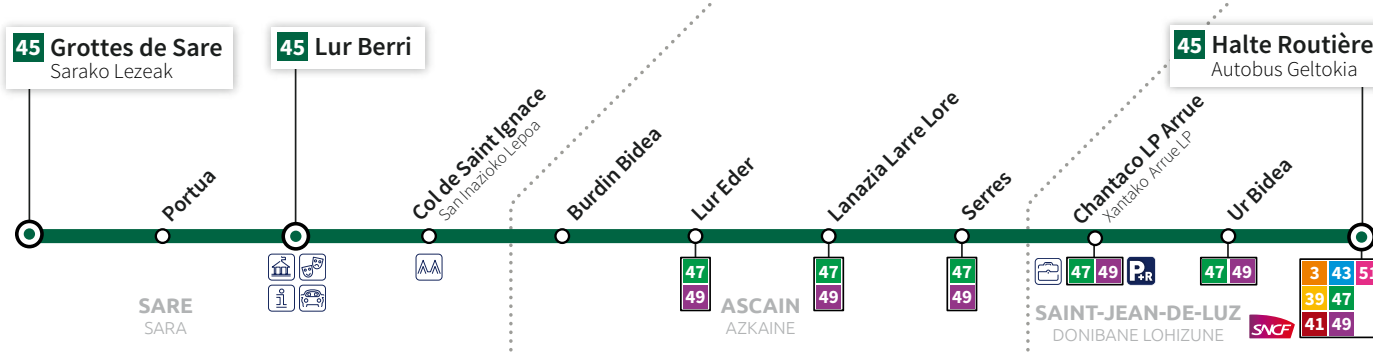

Découvrez les horaires en temps réel, achetez et composez votre ticket depuis votre mobile.

Ordutegiak denbora errealean ezagutu, txartela zure mugikorrean erosi eta konposta ezazu.

Téléchargez l'application
MyBus
Pays Basque

pour **HEGOBUS**
Réseau de Transports de la Communauté d'Agglomération Pays Basque
Euskal Hirigune Elkargoko Garraio sare

hégobus.mybus.io