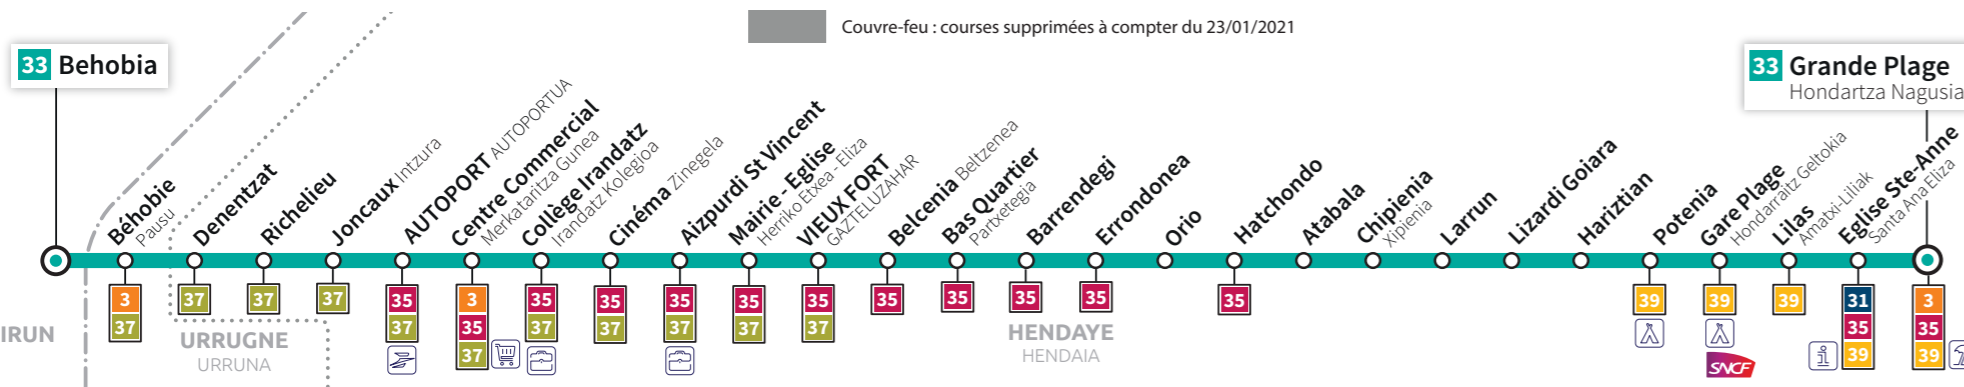

Dimanches et Jours Fériés / Igandetan eta besta egunetan

Behobia	10:20	13:10	16:00	18:50
Béhobie / Pausu	10:22	13:12	16:02	18:52
Joncaux / Intzura	10:25	13:15	16:05	18:55
Centre Commercial / Merkataritza Gunea	10:28	13:18	16:08	18:58
Collège Irandatz / Irandatz Kolegioa	10:30	13:20	16:10	19:00
Bas Quartier / Parxetegia	10:37	13:27	16:17	19:07
Orio	10:42	13:32	16:22	19:12
Hatchondo	10:42	13:32	16:22	19:12
Atabala	10:43	13:33	16:23	19:13
Chipienia / Xipienia	10:46	13:36	16:26	19:16
Lizardi Goiara	10:48	13:38	16:28	19:18
Gare Plage / Hondarraitz Geltokia	10:52	13:42	16:32	19:22
Eglise Sainte Anne / Santa Ana Eliza	10:54	13:44	16:34	19:24
Grande Plage / Hondartza Nagusia	10:55	13:45	16:35	19:25

* Courses également accessibles aux scolaires sur présentation de leur abonnement scolaire Hegobus.

* Ikasleek ibilaldia egin dezakete beren eskolako Hegobus abonamendua erakutsiz.

Couvre-feu : courses supprimées à compter du 23/01/2021

Consultez l'intégralité des horaires de la ligne sur / Lineako ordutegi oro hemen ikus

www.hegobus.com

Le réseau Hegobus ne circule pas le 1er Mai.

Maiatzaren 1ean Hegobus sarea ez da ibiliko.