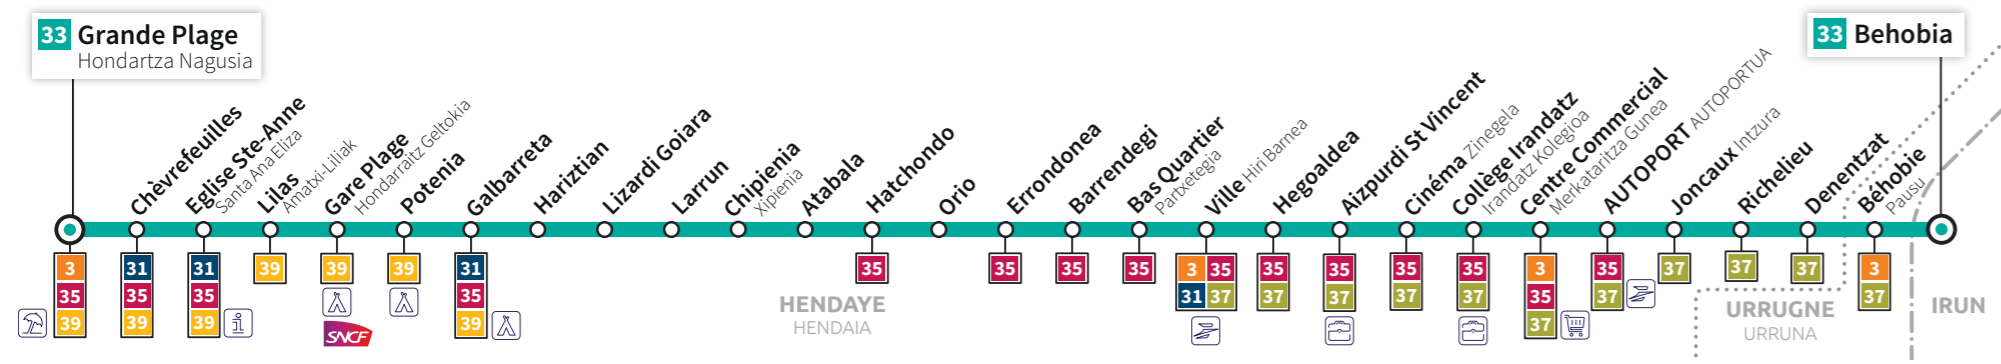

Ligne
Linea
33

HEGOBUS

Réseau de Transports de la Communauté d'Agglomération Pays Basque
Euskal Hirigune Elkargoko Garraio sarea

www.hegobus.com

Nouvel arrêt desservi : Chipienia
Xipienia geldileku berria geldituko da

Du 31 août 2020 au 2 juillet 2021

2020ko abuztuaren 31tik
2021ko uztailaren 2ra

SYNDICAT DES MOBILITÉS
Communauté d'Agglomération
PAYS BASQUE
EUSKAL HIRIGUNE ELKARGO
transdev
URBAIN PAYS BASQUE

TXIK
TXAK
Le bus
du Pays Basque

VERS BEHOBIA

* Courses également accessibles aux scolaires sur présentation de leur abonnement scolaire Hegobus.
* Ikasleek ibilaldia egin dezakete beren eskolako Hegobus abonamendua erakutsiz.

Consultez l'intégralité des horaires de la ligne sur / Lineako ordutegi oro hemen ikus
www.hegobus.com