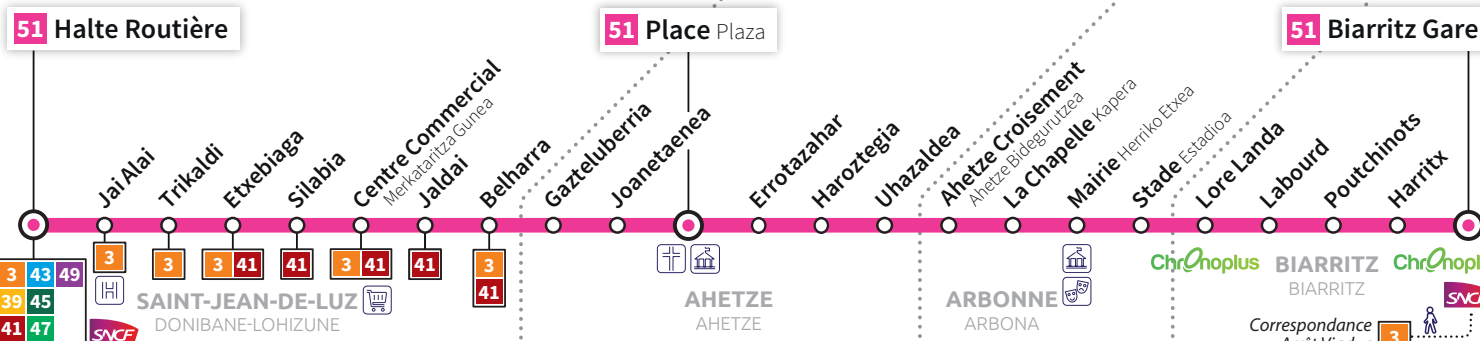

Consultez l'intégralité des horaires de la ligne sur www.hegobus.com Lineako ordutegi oro hemen ikus

SAINT-JEAN-DE-LUZ
HALTE ROUTIÈRE ⇄
DONIBANE LOHIZUNE
AUTOBUS GELTOKIA

BIARRITZ
GARE
MIARRITZE
GELTOKIA

Ligne
Linea
51

HEGOBUS

Réseau de Transports de la Communauté d'Agglomération Pays Basque
Euskal Hirigune Elkargoko Garraio sarea

www.hegobus.com

Du 31 août 2020 au 2 juillet 2021

2020ko abuztuaren 31tik
2021ko uztailaren 2ra

VERS BIARRITZ GARE

Ligne
Linea
51

BIARRITZ GARE ⇨ **ARBONNE** ⇨ **AHETZE** ⇨ **HALTE ROUTIÈRE**
MIARRITZEKO GELTOKIA ⇨ **ARBONA** ⇨ **AHETZE** ⇨ **AUTOBUS GELTOKIA**

Lundi à Vendredi / Astelehenetik ostiralera