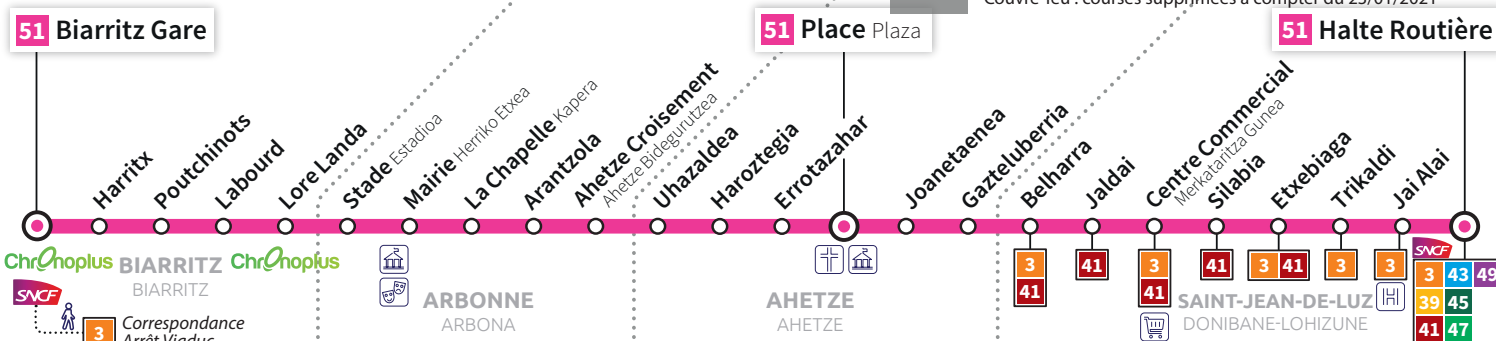

Ligne
Linea
51

BIARRITZ GARE ⇨ **ARBONNE** ⇨ **AHETZE** ⇨ **HALTE ROUTIÈRE**
MIARRITZEKO GELTOKIA ⇨ **ARBONA** ⇨ **AHETZE** ⇨ **AUTOBUS GELTOKIA**

Lundi à Vendredi / Astelehenetik ostiralera

		*					
		07:43	08:35	12:50	16:15	17:30	19:20
BIARRITZ / MIARRITZE	Gare / Geltokia						
	Harritx	07:44	08:36	12:51	16:16	17:31	19:21
BIDART / BIDARTE	Lore Landa	07:47	08:39	12:54	16:19	17:34	19:24
	Mairie / Herriko Etxea	07:50	08:42	12:57	16:22	17:37	19:27
ARBONNE / ARBONA	Arantzola	07:52	08:47	12:59	16:24	17:39	19:29
	Ahetze Croisement / Ahetze Bidegurutzea	07:53	08:48	13:00	16:25	17:40	19:30
	Haroztegia	07:58	08:53	13:05	16:30	17:45	19:35
AHETZE / AHETZE	Place / Plaza	08:00	08:55	13:07	16:32	17:47	19:37
	Gatzeluberria	-	08:59	13:11	-	17:51	-
SAINT-JEAN-DE-LUZ DONIBANE LOHIZUNE	Belharra	-	09:03	13:15	-	17:55	-
	Centre Commercial / Merkataritza gunea	-	09:05	13:17	-	17:57	-
	Etxebiaga	-	09:08	13:20	-	18:00	-
	Triakaldi	-	09:10	13:22	-	18:02	-
	Halte Routière / Autobus Geltokia	-	09:15	13:27	-	18:07	-

Cette ligne ne circule pas le samedi, le dimanche et les jours fériés. / Linea hau ez da ibiltzen ez larunbatetan, ez igandetan, ez besta egunetan.

Consultez l'intégralité des horaires de la ligne sur www.hegobus.com
Lineako ordutegi oro hemen ikus

* Dessert "Gure Nahia" à 08:46. / "Gure Nahia" geldilekuan gelditzen da 08:46ean.

Couvre-feu : courses supprimées à compter du 23/01/2021

TARIFS ET INFORMATIONS
PREZIOAK ETA INFORMAZIOAK

HALTE ROUTIÈRE / AUTOBUS GELTOKIA

Bd. du Commandant Passicot,
64500 Saint-Jean-de-Luz (face à la gare SNCF)
Passicot Komandantearen bulebarra,
64500 Donibane Lohizune (SNCF geltokiaren parean)

N°Vert 0 800 891 091

APPEL GRATUIT DEPUIS UN POSTE FIXE

Version du 28/07/2020

Découvrez les horaires en temps réel, achetez et composez votre ticket depuis votre mobile.

Ordutegiak denbora errealean ezagutu, txartela zure mugikorrean erosi eta konposta.

Téléchargez l'application
MyBus
Pays Basque

pour **HEGOBUS**
hegobus.mybus.io